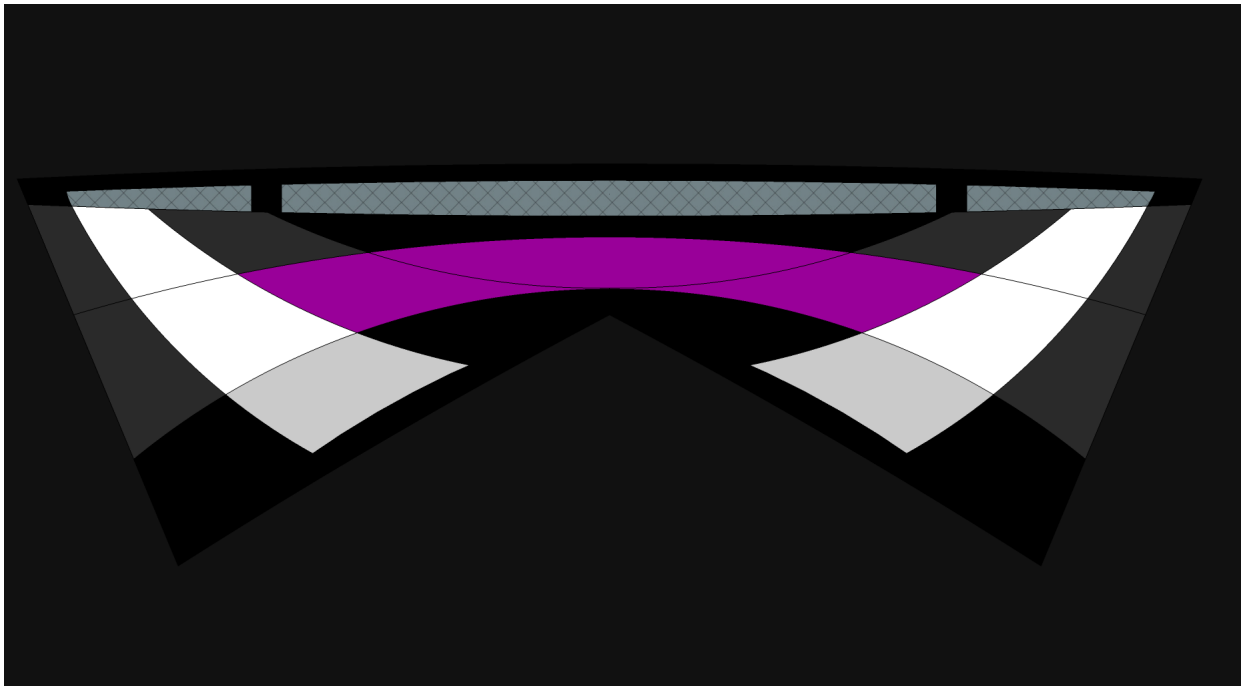

## CE-Serie Standard

csl01.png

Bewertung: Noch nicht bewertet

## Beschreibung

Segel: CE-Standard

Farben: [verfügbare Icarex Farben](#)

Bestabung: 5x 31" Goldtip Entrada 300

Gaze und Dacronleiste: schwarz

Typ: Vierleiner Classic

Windbereich: 2-5 Bft.

Im Lieferumfang ist ausschließlich der Drachen enthalten, Sie benötigen zum Fliegen noch Handies und Leinen.