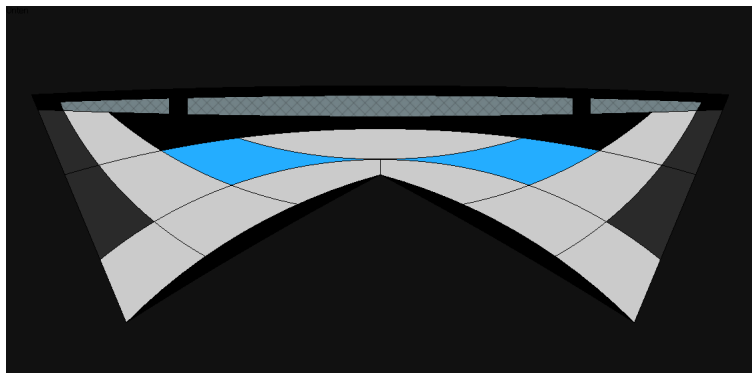

CE-Serie Standard

eye_one_mblue.png

Bewertung: Noch nicht bewertet

Preis

Verkaufspreis 269,00 €

Preisnachlass

[Stellen Sie eine Frage zu diesem Produkt](#)

Beschreibung

Segel: CE-Standard