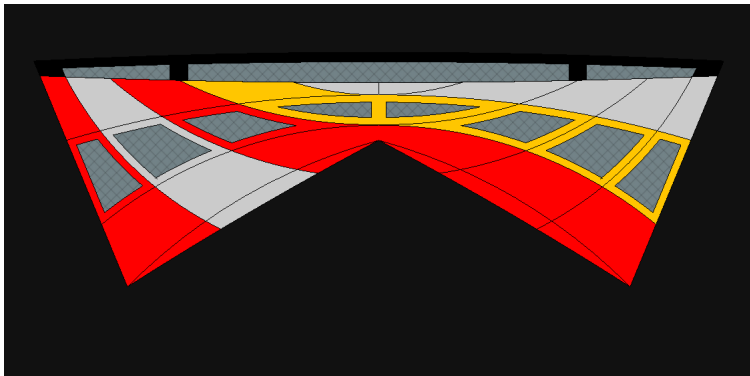

CE-Serie Vented-N

n_wave-rotgelb1.png

Bewertung: Noch nicht bewertet

Preis

Verkaufspreis 289,00 €

Preisnachlass

[Stellen Sie eine Frage zu diesem Produkt](#)

Beschreibung

Segel: CE Vented-N

Farben: verfügbare Isarex Farben

Bestabung: 5x 31" Goldtip Entrada 300

Gaze und Dacronleiste: schwarz

Typ: Viefleiner Classic Vented