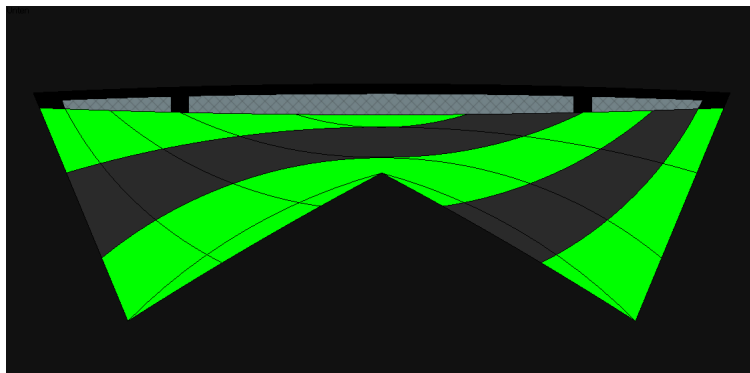

## CE-Serie Standard

wave-ngruen.png

Bewertung: Noch nicht bewertet

# CE Standard: CE-Serie Standard

---

Farben: [verfügbare Icarex Farben](#)

Bestabung: 5x 31" Goldtip Entrada 300

Gaze und Dacronleiste: schwarz

Typ: Vireiner Classic

Windbereich: 2-5 Bft.

Im Lieferumfang ist ausschließlich der Drachen enthalten, Sie benötigen zum Fliegen noch Handies und Leinen.