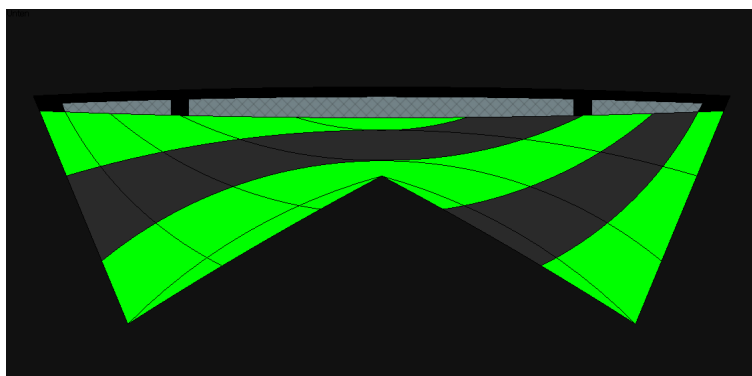

## CE-Serie Standard

wave-ngruen.png

Bewertung: Noch nicht bewertet

# CE Standard: CE-Serie Standard

---

Farben: [verfügbare Icarex Farben](#)

Bestabung: 5x 31" Goldtip Entrada 300

Gaze und Dacronleiste: schwarz

Typ: Vireiner Classic

Windbereich: 2-5 Bft.

Im Lieferumfang ist ausschließlich der Drachen enthalten, Sie benötigen zum Fliegen noch Handies und Leinen.