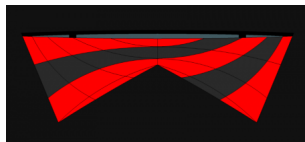

Bewertung: Noch nicht bewertet

Preis

Verkaufspreis 290,00 €

Preisnachlass 0,00 €

[Stellen Sie eine Frage zu diesem Produkt](#)

Beschreibung