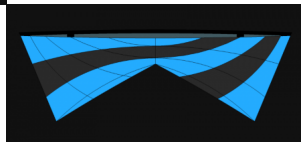

Bewertung: Noch nicht bewertet

Preis

Verkaufspreis 290,00 €

Preisnachlass 0,00 €

[Stellen Sie eine Frage zu diesem Produkt](#)

Beschreibung