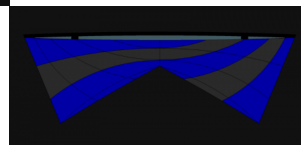

Bewertung: Noch nicht bewertet

Preis

Verkaufspreis 290,00 €

Preisnachlass 0,00 €

[Stellen Sie eine Frage zu diesem Produkt](#)

Beschreibung