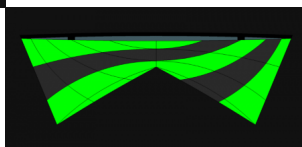

Bewertung: Noch nicht bewertet

Preis

Verkaufspreis 290,00 €

Preisnachlass 0,00 €

[Stellen Sie eine Frage zu diesem Produkt](#)

Beschreibung