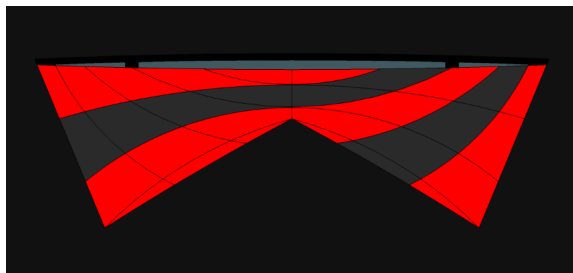

CE-Serie Light

wave-light-rot.png

Bewertung: Noch nicht bewertet

Preis

Verkaufspreis 290,00 €

Preisnachlass 0,00 €

[Stellen Sie eine Frage zu diesem Produkt](#)

Beschreibung