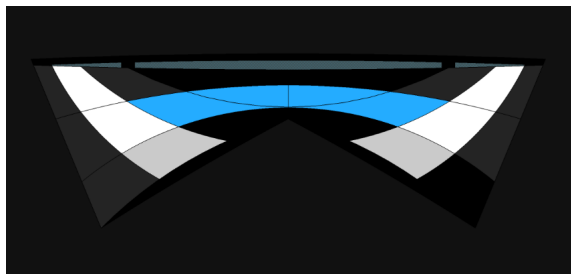

CE-Serie Light

roundc-light-blau.png

Bewertung: Noch nicht bewertet

Preis

Verkaufspreis 290,00 €

Preisnachlass 0,00 €

[Stellen Sie eine Frage zu diesem Produkt](#)

Beschreibung