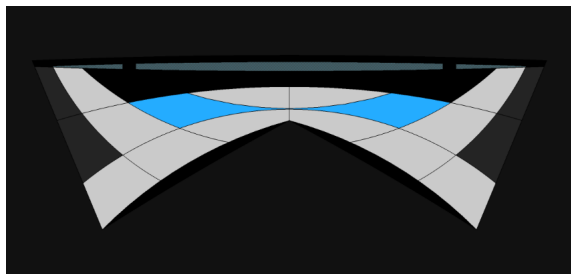

CE-Serie Light

exeone-light-blau.png

Bewertung: Noch nicht bewertet

Preis

Verkaufspreis 290,00 €

Preisnachlass 0,00 €

[Stellen Sie eine Frage zu diesem Produkt](#)

Beschreibung