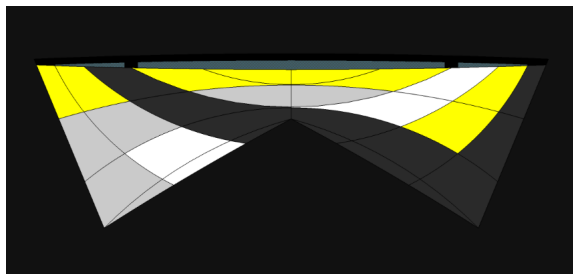

CE-Serie Light

break-light-gelb.png

Bewertung: Noch nicht bewertet

Preis

Verkaufspreis 290,00 €

Preisnachlass 0,00 €

[Stellen Sie eine Frage zu diesem Produkt](#)

Beschreibung