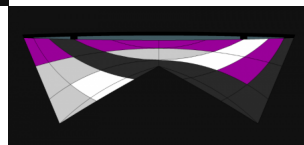

Bewertung: Noch nicht bewertet

Preis

Verkaufspreis 290,00 €

Preisnachlass 0,00 €

[Stellen Sie eine Frage zu diesem Produkt](#)

Beschreibung